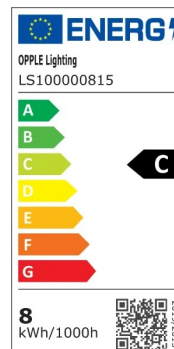

Technische specificaties	
Levensduur (L70)	70.000 h
Levensduur (L80)	50.000 h
Aan-/Uit-cycli	100.000
Kleurconsistentie (SDCM)	4
Dimbaarheid	Triac
Afwerking	Zwart RAL 9005
Kleurweergave index (CRI)	> 80
Beschermingsgraad (IP)	IP65
Slagvastheid (IK)	IK08
Beschermingsklasse	I
Risicogroep (EN 62471)	RG0
Voorschakelapparaat inbegrepen	Ja
Gloeidraadtest	850 °C
Percentage uitval driver (na 5.000 uur)	≤ 0,5 %
Vermogensfactor	≥ 0,9
Piekspanning bevoelings (kV)	1 kV

Elektrische aansluiting	
Frequentie	50 - 60 Hz
Nominale spanning	220 - 240 V
DC ingangsspanning	Nee

Materiaal eigenschappen	
Materiaal behuizing	Aluminium
Materiaal optiek	Polycarbonaat
Cover materiaal	Polycarbonaat
Kustlijnbestendig	Ja

Toepassingscondities	
Bedrijfstemperatuur	-20 - 45 °C
Gebruikstemperatuur	25 °C
Opslagtemperatuur	-25 - 60 °C