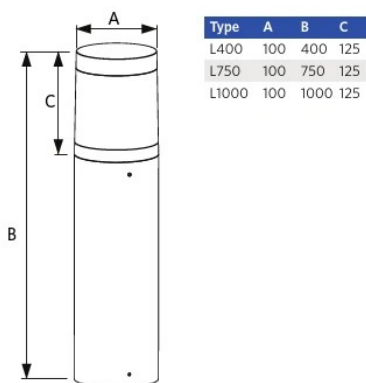

Maatschets (mm)