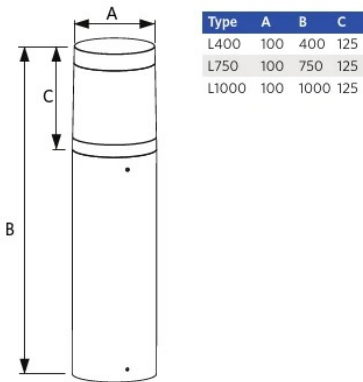

Maatschets (mm)