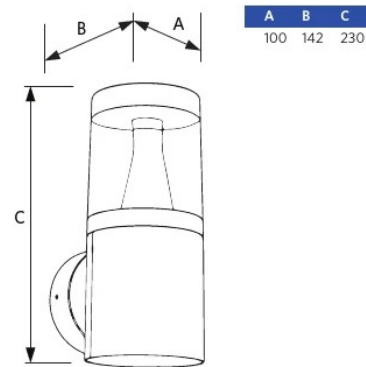

Maatschets (mm)