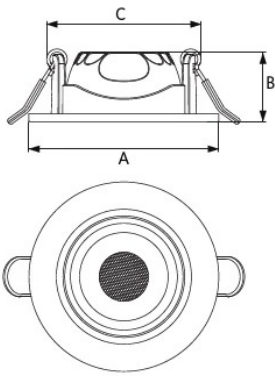

### Materiaal eigenschappen

Materiaal behuizing	Aluminium
Materiaal optiek	Polycarbonaat

## Maatschets (mm)

	A	B	C
RA-Slim	85	31	68

## Tekening inbouwmaat (mm)