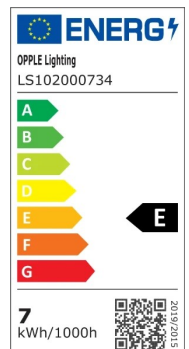

Toepassingscondities

Bedrijfstemperatuur	-10 ~ 40 °C
Gebruikstemperatuur	25 °C
Opslagtemperatuur	-25 - 50 °C