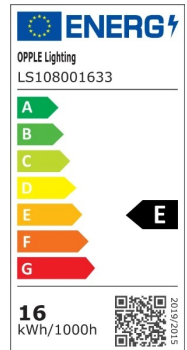

Technische specificaties

Levensduur (L70)	100.000 h
Levensduur (L80)	70.000 h
Levensduur (L90)	50.000 h
Aan-/Uit-cycli	100.000
Kleurconsistentie (SDCM)	3
Dimbaarheid	On-Off
Bundelhoek	75 °
Afwerking	Wit RAL9003
RAL-Nummer	9003
UGR	16
Beschermingsgraad achterzijde (IP)	IP20
Slagvastheid (IK)	IK02
Beschermingsklasse	II
Risicogroep (EN 62471)	RG0
Voorschakelapparaat inbegrepen	Ja
Gloeidraadtest	650 °C
Percentage uitval driver (na 5,000 uur)	≤ 1 %
Vermogensfactor	≥ 0,9

Elektrische aansluiting

Frequentie	50 - 60 Hz
Nominale spanning	220 - 240 V
DC ingangsspanning	Zie catalogusbijlage Aansluitwaarden

Materiaal eigenschappen

Materiaal behuizing	Staal
Materiaal optiek	Polycarbonaat

Toepassingscondities

Bedrijfstemperatuur	-10 - 45 °C
Gebruikstemperatuur	25 °C
Opslagtemperatuur	-25 - 50 °C