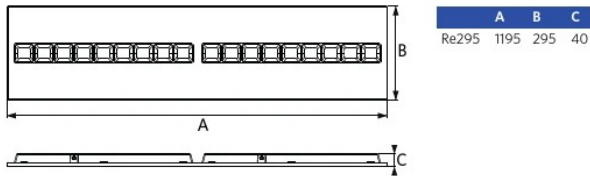

Maatschets (mm)