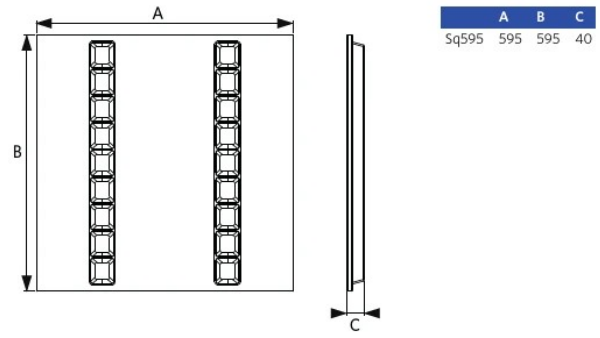

Maatschets (mm)