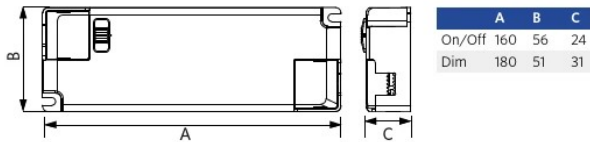

Maatschets (mm)