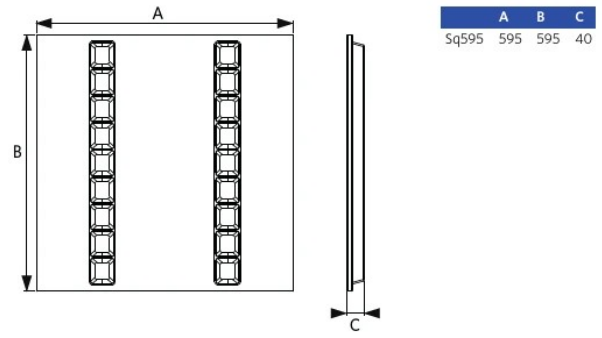

Maatschets (mm)