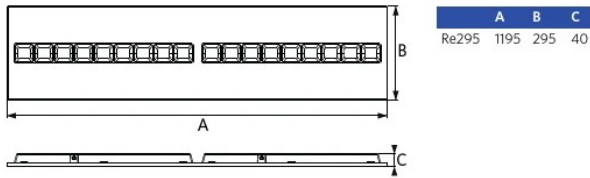

Maatschets (mm)