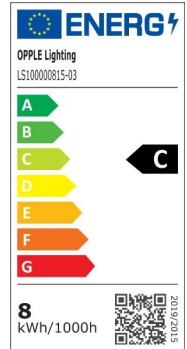

Technische specificaties	
Levensduur (L70)	70.000 h
Levensduur (L80)	50.000 h
Aan-/Uit-cycli	100.000
Kleurconsistentie (SDCM)	4
Dimbaarheid	Triac
Afwerking	Zwart RAL 9005
Kleurweergave index (CRI)	> 80
Beschermingsgraad (IP)	IP65
Slagvastheid (IK)	IK08
Beschermingsklasse	I
Risicogroep (EN 62471)	RG0
Voorschakelapparaat inbegrepen	Ja
Gloeidraadtest	850 °C
Percentage uitval driver (na 5.000 uur)	≤ 0,5 %
Vermogensfactor	≥ 0,9
Piekspanning beverliging (kV)	1 kV

Elektrische aansluiting	
Frequentie	50 - 60 Hz
Nominale spanning	220 - 240 V
DC ingangsspanning	Nee

Materiaal eigenschappen	
Materiaal behuizing	Aluminium
Materiaal optiek	Polycarbonaat
Cover materiaal	Polycarbonaat
Kustlijnbestendig	Ja

Toepassingscondities	
Bedrijfstemperatuur	-20 - 45 °C
Gebruikstemperatuur	25 °C
Opslagtemperatuur	-25 - 60 °C