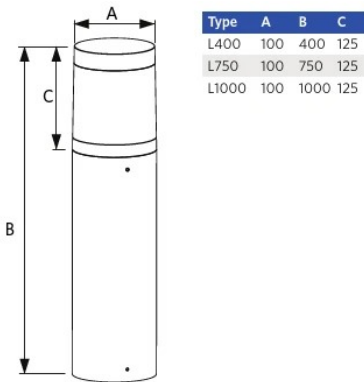

Maatschets (mm)