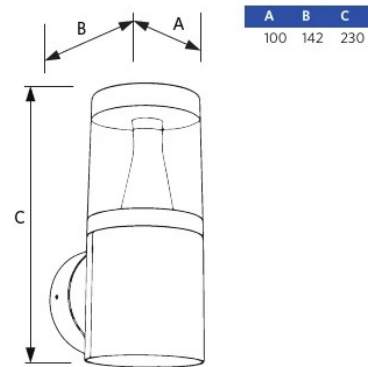

Maatschets (mm)