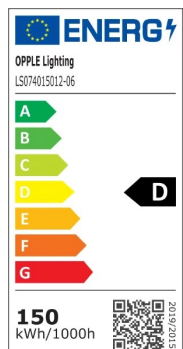

Toepassingscondities

Bedrijfstemperatuur	-30 ~ 50 °C
Gebruikstemperatuur	25 °C
Opslagtemperatuur	-40 ~ 60 °C