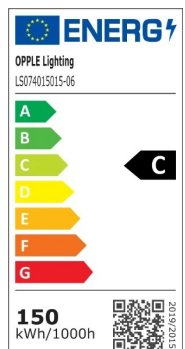

Toepassingscondities

Bedrijfstemperatuur	-30 ~ 50 °C
Gebruikstemperatuur	25 °C
Opslagtemperatuur	-40 ~ 60 °C