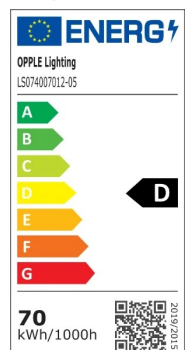

Toepassingscondities

Bedrijfstemperatuur	-30 ~ 50 °C
Gebruikstemperatuur	25 °C
Opslagtemperatuur	-40 ~ 60 °C