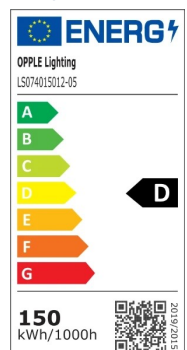

Toepassingscondities

Bedrijfstemperatuur	-30 ~ 50 °C
Gebruikstemperatuur	25 °C
Opslagtemperatuur	-40 ~ 60 °C