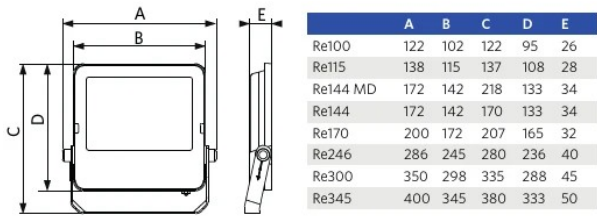

Maatschets (mm)