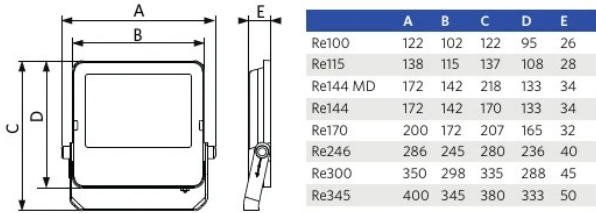

Maatschets (mm)