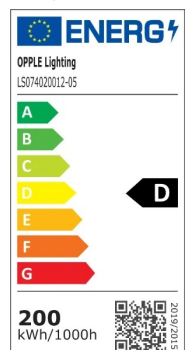

Toepassingscondities

Bedrijfstemperatuur	-30 ~ 50 °C
Gebruikstemperatuur	25 °C
Opslagtemperatuur	-40 ~ 60 °C