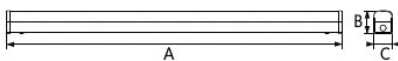

Rysunki techniczne (mm)