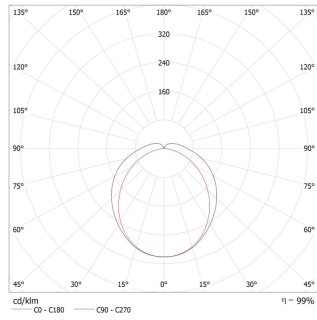

Dane fotometryczne

项目 1

DIALux
11.03.2024

光源
名称
功率
色温/显指

↑

Wersja maj 2024

Zwróć uwagę ! Dane zawarte w katalogu mogły ulec zmianie

Na naszej stronie znajdziesz więcej szczegółowych informacji oraz warunki użytkowania.