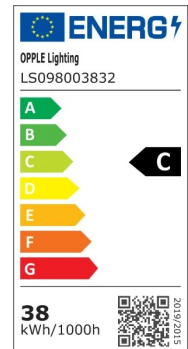

Parametry techniczne	
Trwałość (L70)	70 000 h
Trwałość (L80)	50 000 h
Liczba cykli włączania i wyłączenia	100 000
Sciemnianie	DALI2
Kąt wiązki	120 °
Wykończeniowy	Biały RAL9003, Szczotkowane aluminium RAL 9022
Numer RAL	9003
CRI	> 80
Stopień ochrony (IP)	IP20
Klasa ochrony	I
Grupa ryzyka (EN 62471)	RG1
W tym zasilanie	True
Power factor (PF)	≥ 0,95

Zasilanie elektryczne	
Częstotliwość	50 - 60 Hz
Napięcie AC	220 - 240 V
DC input voltage	Patrz załącznik do katalogu Dostępne wersje połączeń

Wykonanie	
Obudowa	Poliwegan
Optyka	Poliwegan
Wykonanie pokrywa	Poliwegan
Soczewka	Poliwegan

Warunki użytkowania	
Zakres temperatur pracy	-25 - 45 °C
Temperatura użytkowania	25 °C
Temperatura składowania	-40 - 60 °C

Rysunki techniczne (mm)

	A	B	C
L12	1128	76	63
L15	1410	76	63

Motion Sensors