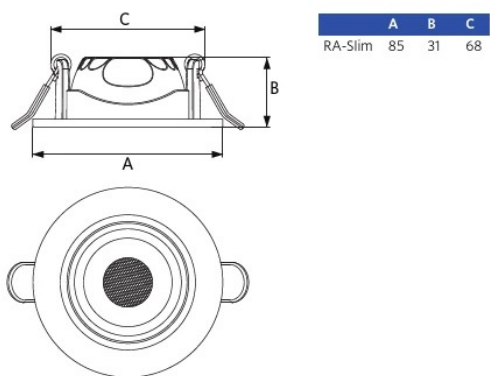

Wymiary i pakowanie

Przedmiot			Skrzynka			
Kod produktu	Opis produktu	Kodeks HS UE	Wymiary (mm) (DxSxW)	Masa brutto (kg)	EAN	szt./pudełko
541003767400	LEDSpotRA-Slim-E 5W-927/930/940-AL	94051190	95x95x70	0.22	6931783047682	1

Parametry techniczne	
Trwałość (L70)	50 000 h
Trwałość (L80)	30 000 h
Liczba cykli włączania i wyłączenia	100 000
Spójność kolorów (SDCM)	4
Sciemnianie	On-Off
Kąt wiązki	36 °
Max. kąt pochylenia	25 °
Wykończeniowy	Szczotkowane aluminium
Stopień ochrony (IP)	IP20
Udarność (IK)	IK02
Klasa ochrony	II
Grupa ryzyka (EN 62471)	RG0
W tym zasilanie	True
Próba rozżarzoną drutem	650 °C
Wskaźnik awaryjności sterowników (po 5000 godzin)	≤ 1 %
Power factor (PF)	≥ 0,9

Rysunki techniczne (mm)

Średnice otworów do montażu (mm)

Dane fotometryczne