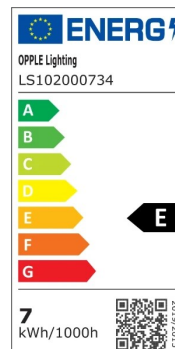

Wymiary i pakowanie

Przedmiot			Skrzynka			
Kod produktu	Opis produktu	Kodeks HS UE	Wymiary (mm) (DxSxW)	Masa brutto (kg)	EAN	szt./pudełko
541003767400	LEDSpotRA-Slim-E 5W-927/930/940-AL	94051190	95x95x70	0.22	6931783047682	1

Parametry techniczne	
Trwałość (L70)	50 000 h
Trwałość (L80)	30 000 h
Liczba cykli włączania i wyłączenia	100 000
Spójność kolorów (SDCM)	4
Sciemnianie	On-Off
Kąt wiązki	36 °
Max. kąt pochylenia	25 °
Wykończeniowy	Szczotkowane aluminium
Stopień ochrony (IP)	IP20
Udarność (IK)	IK02
Klasa ochrony	II
Grupa ryzyka (EN 62471)	RG0
W tym zasilanie	True
Próba rozżarzoną drutem	650 °C
Wskaźnik awaryjności sterowników (po 5000 godzin)	≤ 1 %
Power factor (PF)	≥ 0,9

Zasilanie elektryczne	
Częstotliwość	50 - 60 Hz
Napięcie AC	220 - 240 V
DC input voltage	Patrz załącznik do katalogu
Długość kabla 230 V	0,3 m

Wykonanie	
Obudowa	Aluminium
Optyka	Poliwęglan

Warunki użytkowania	
Zakres temperatur pracy	-10 ~ 40 °C
Temperatura użytkowania	25 °C
Temperatura składowania	-25 - 50 °C