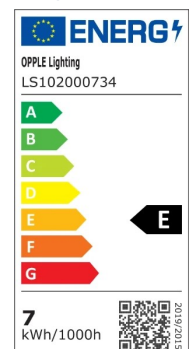

Slim Oprawa Spot EcoMax

- Stylowy i bardzo smukły spot o wysokości zaledwie 31 mm
- Doskonałe odwzorowanie kolorów dzięki CRI90
- Zintegrowany przełącznik CCT do wyboru koloru (2700K-3000K-4000K)
- Zewnętrzny sterownik bez migotania
- Uniwersalne wycięcie 68 mm

Specyfikacja

Kod produktu	Opis produktu	Odpowiednik (W)	Moc (W)	Lumen	Skuteczność (lm/W)	Temperatura barwowa (K)	Waga (kg/szt.)
541003767600	LEDSpotRA-Slim-E 7W-927/930/940-DIM-BL	Halogen 50W	7	735	105	2.7K/3K/4K	0,14

Wymiary i pakowanie

Kod produktu	Opis produktu	Przedmiot	Kodeks HS UE	Skrzynka			
				Wymiary (mm) (DxSxW)	Masa brutto (kg)	EAN	szt./pudełko
541003767600	LEDSpotRA-Slim-E 7W-927/930/940-DIM-BL		94051190	95x95x70	0.22	6931783047705	1

Parametry techniczne	
Trwałość (L70)	50 000 h
Trwałość (L80)	30 000 h
Liczba cykli włączania i wyłączenia	100 000
Spójność kolorów (SDCM)	4
Sciemnianie	Triac
Kąt wiązki	36 °
Max. kąt pochylenia	25 °
Wykończeniowy	Czarny matowy
Stopień ochrony (IP)	IP20
Udarność (IK)	IK02
Klasa ochrony	II
Grupa ryzyka (EN 62471)	RG0
W tym zasilanie	True
Próba rozżarzoną drutem	650 °C
Wskaźnik awaryjności sterowników (po 5000 godzin)	≤ 1 %
Power factor (PF)	≥ 0,9

Zasilanie elektryczne	
Częstotliwość	50 - 60 Hz
Napięcie AC	220 - 240 V
DC input voltage	Patrz załącznik do katalogu
Długość kabla 230 V	Dostępne wersje połączeń
	0,3 m

Wykonanie	
Obudowa	Aluminium
Optyka	Poliwęglan

Warunki użytkowania	
Zakres temperatur pracy	-10 ~ 40 °C
Temperatura użytkowania	25 °C
Temperatura składowania	-25 - 50 °C