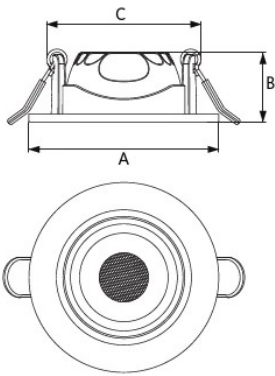

Rysunki techniczne (mm)