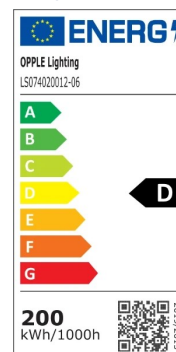

Especificações Técnicas	
Vida útil (L70)	50 000 h
Vida útil (L80)	30 000 h
Ciclos on/off	100 000
Mac Adam (SDCM)	4
Regulação	On-Off
Tipo de sensor	Sem sensor
Tecnologia de sensor	Sem sensor
IRC	> 80
Grau de proteção (IP)	IP66
Resistência ao impacto (IK)	IK07
Classe de proteção	I
Grupo de risco (EN 62471)	RG1
Com equipamento de controle	True
Ensaio do fio incandescente	850 °C
Taxa de falha do controlador (após 5,000 horas)	≤ 0,5 %
Fator de potência	≥ 0,9
Sobretensão (kV)	4 kV

Alimentação elétrica	
Frequência	50 - 60 Hz
Tensão nominal AC	220 - 240 V
Tensão de entrada CC	Não
Comprimento do cabo	1 m
230V	

Alimentação elétrica	
Material da estrutura	Alumínio
Material ótico	Policarbonato
Revestimento	Vidro temperado
Resistente para instalação à beira mar	Sim

Condições de aplicação	
Temperatura de funcionamento	-30 - 50 °C
Temperatura de aplicação	25 °C
Temperatura de armazenamento	-40 - 60 °C