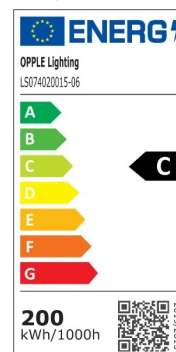

Especificações Técnicas	
Vida útil (L70)	50 000 h
Vida útil (L80)	30 000 h
Ciclos on/off	100 000
Mac Adam (SDCM)	4
Regulação	On-Off
Tipo de sensor	Sem sensor
Tecnologia de sensor	Sem sensor
IRC	> 80
Grau de proteção (IP)	IP66
Resistência ao impacto (IK)	IK07
Classe de proteção	I
Grupo de risco (EN 62471)	RG1
Com equipamento de controle	True
Ensaio do fio incandescente	850 °C
Taxa de falha do controlador (após 5,000 horas)	≤ 0,5 %
Fator de potência	≥ 0,9
Sobretensão (kV)	4 kV

Alimentação elétrica	
Frequência	50 - 60 Hz
Tensão nominal AC	220 - 240 V
Tensão de entrada CC	Não
Comprimento do cabo	1 m
230V	

Alimentação elétrica	
Material da estrutura	Alumínio
Material ótico	Policarbonato
Revestimento	Vidro temperado
Resistente para instalação à beira mar	Sim

Condições de aplicação	
Temperatura de funcionamento	-30 - 50 °C
Temperatura de aplicação	25 °C
Temperatura de armazenamento	-40 - 60 °C