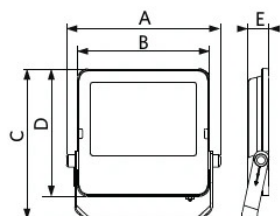

## Informações sobre produtos e embalagens

Item			Caixa			
Código item	Descrição do item	Código HS da UE	Dimensões (mm) (CxLxA)	Peso Bruto (kg/peça)	EAN	pc/caixa
709000117400	LEDflood-E3 Re246-70W-830-BL-AS	94054239	301x312x45	2.16	6941491737096	1
543098021900	LEDFixture-IP68-Connector-Kit-3	39174000	265x245x205	0.08	6941497708991	1
705000141900	LEDStreet-SE-ExtensionCable-6m	85444290	100x60x350	0.68	6941491727738	1

## Dimensões (mm)

Type	A	B	C	D	E
Re100	122	102	122	95	26
Re115	138	115	137	108	28
Re144 MD	172	142	218	133	34
Re144	172	142	170	133	34
Re170	200	172	207	165	32
Re246	286	245	280	236	40
Re300	350	298	335	288	45
Re345	400	345	380	333	50