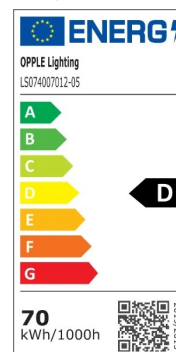

Especificações Técnicas	
Vida útil (L70)	50 000 h
Vida útil (L80)	30 000 h
Ciclos on/off	100 000
Mac Adam (SDCM)	4
Regulação	On-Off
Tipo de sensor	Sem sensor
Tecnologia de sensor	Sem sensor
IRC	> 80
Grau de proteção (IP)	IP66
Resistência ao impacto (IK)	IK07
Classe de proteção	I
Grupo de risco (EN 62471)	RG1
Com equipamento de controle	True
Ensaio do fio incandescente	850 °C
Taxa de falha do controlador (após 5,000 horas)	≤ 0,5 %
Fator de potência	≥ 0,9
Sobretensão (kV)	4 kV

Alimentação elétrica	
Frequência	50 - 60 Hz
Tensão nominal AC	220 - 240 V
Tensão de entrada CC	Não
Comprimento do cabo	1 m
230V	

Alimentação elétrica	
Material da estrutura	Alumínio
Material ótico	Policarbonato
Revestimento	Vidro temperado
Resistente para instalação à beira mar	Sim

Condições de aplicação	
Temperatura de funcionamento	-30 - 50 °C
Temperatura de aplicação	25 °C
Temperatura de armazenamento	-40 - 60 °C