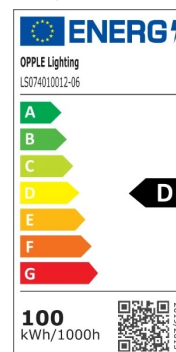

Especificações Técnicas	
Vida útil (L70)	50 000 h
Vida útil (L80)	30 000 h
Ciclos on/off	100 000
Mac Adam (SDCM)	4
Regulação	On-Off
Tipo de sensor	Sem sensor
Tecnologia de sensor	Sem sensor
IRC	> 80
Grau de proteção (IP)	IP66
Resistência ao impacto (IK)	IK07
Classe de proteção	I
Grupo de risco (EN 62471)	RG1
Com equipamento de controle	True
Ensaio do fio incandescente	850 °C
Taxa de falha do controlador (após 5,000 horas)	≤ 0,5 %
Fator de potência	≥ 0,9
Sobretensão (kV)	4 kV

Alimentação elétrica	
Frequência	50 - 60 Hz
Tensão nominal AC	220 - 240 V
Tensão de entrada CC	Não
Comprimento do cabo	1 m
230V	

Alimentação elétrica	
Material da estrutura	Alumínio
Material ótico	Policarbonato
Revestimento	Vidro temperado
Resistente para instalação à beira mar	Sim

Condições de aplicação	
Temperatura de funcionamento	-30 - 50 °C
Temperatura de aplicação	25 °C
Temperatura de armazenamento	-40 - 60 °C