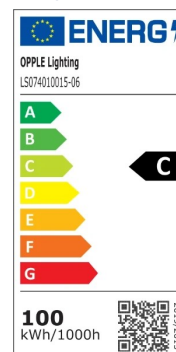

Especificações Técnicas	
Vida útil (L70)	50 000 h
Vida útil (L80)	30 000 h
Ciclos on/off	100 000
Mac Adam (SDCM)	4
Regulação	On-Off
Tipo de sensor	Sem sensor
Tecnologia de sensor	Sem sensor
IRC	> 80
Grau de proteção (IP)	IP66
Resistência ao impacto (IK)	IK07
Classe de proteção	I
Grupo de risco (EN 62471)	RG1
Com equipamento de controle	True
Ensaio do fio incandescente	850 °C
Taxa de falha do controlador (após 5,000 horas)	≤ 0,5 %
Fator de potência	≥ 0,9
Sobretensão (kV)	4 kV

Alimentação elétrica	
Frequência	50 - 60 Hz
Tensão nominal AC	220 - 240 V
Tensão de entrada CC	Não
Comprimento do cabo	1 m
230V	

Alimentação elétrica	
Material da estrutura	Alumínio
Material ótico	Policarbonato
Revestimento	Vidro temperado
Resistente para instalação à beira mar	Sim

Condições de aplicação	
Temperatura de funcionamento	-30 - 50 °C
Temperatura de aplicação	25 °C
Temperatura de armazenamento	-40 - 60 °C