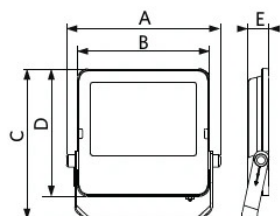

Condições de aplicação	
Temperatura de funcionamento	-30 - 50 °C
Temperatura de aplicação	25 °C
Temperatura de armazenamento	-40 - 60 °C

Dimensões (mm)

Type	A	B	C	D	E
Re100	122	102	122	95	26
Re115	138	115	137	108	28
Re144 MD	172	142	218	133	34
Re144	172	142	170	133	34
Re170	200	172	207	165	32
Re246	286	245	280	236	40
Re300	350	298	335	288	45
Re345	400	345	380	333	50