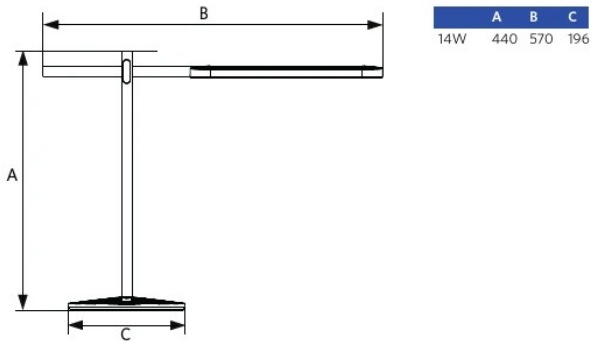

Dimensões (mm)