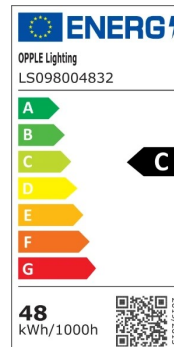

Especificações Técnicas

Vida útil (L70)	70 000 h
Vida útil (L80)	50 000 h
Ciclos on/off	100 000
Regulação	On-Off
Ângulo de abertura	120 °
Acabamento	Branco RAL9003, Alumínio escovado RAL 9022
Número RAL	9003
IRC	> 80
Grau de proteção (IP)	IP20
Classe de proteção	I
Grupo de risco (EN 62471)	RG1
Com equipamento de controle	True
Fator de potência	≥ 0,95

Alimentação elétrica

Frequência	50 - 60 Hz
Tensão nominal AC	220 - 240 V
Tensão de entrada CC	Ver anexo ao catálogo Especificações de ligação

Alimentação elétrica

Material da estrutura	Policarbonato
Material ótico	Policarbonato
Revestimento	Policarbonato
Material das lentes	Policarbonato

Condições de aplicação

Temperatura de funcionamento	-25 - 45 °C
Temperatura de aplicação	25 °C
Temperatura de armazenamento	-40 - 60 °C