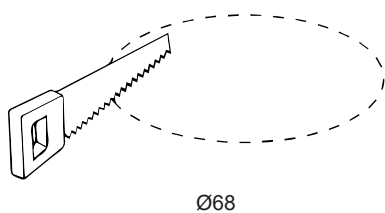

Informações sobre produtos e embalagens

Item			Caixa			
Código item	Descrição do item	Código HS da UE	Dimensões (mm) (CxLxA)	Peso bruto (kg)	EAN	pc/caixa
541003767200	LEDSpotRA-Slim-E 5W-927/930/940-WH	94051190	95x95x70	0.22	6931783047668	1

Condições de aplicação	
Temperatura de funcionamento	-10 - 40 °C
Temperatura de aplicação	25 °C
Temperatura de armazenamento	-25 - 50 °C

Dimensões (mm)

	A	B	C
RA-Slim	85	31	68

Dimensões de corte (mm)

Dados fotométricos