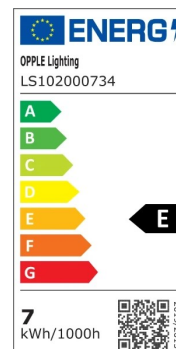

Especificações Técnicas	
Vida útil (L70)	50 000 h
Vida útil (L80)	30 000 h
Ciclos on/off	100 000
Mac Adam (SDCM)	4
Regulação	On-Off
Ângulo de abertura	36 °
Orientável	25 °
Acabamento	Branco mate
Grau de proteção (IP)	IP20
Resistência ao impacto (IK)	IK02
Classe de proteção	II
Grupo de risco (EN 62471)	RG0
Com equipamento de controle	True
Ensaio do fio incandescente	650 °C
Taxa de falha do controlador (após 5.000 horas)	≤ 1 %
Fator de potência	≥ 0,9

Alimentação elétrica	
Frequência	50 - 60 Hz
Tensão nominal AC	220 - 240 V
Tensão de entrada CC	Ver anexo ao catálogo
Comprimento do cabo	0,3 m
230V	

Alimentação elétrica	
Material da estrutura	Alumínio
Material ótico	Policarbonato

Condições de aplicação	
Temperatura de funcionamento	-10 - 40 °C
Temperatura de aplicação	25 °C
Temperatura de armazenamento	-25 - 50 °C