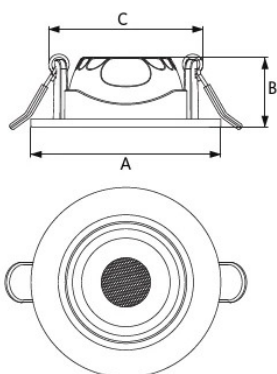

Informações sobre produtos e embalagens

Item			Caixa			
Código item	Descrição do item	Código HS da UE	Dimensões (mm) (CxLxA)	Peso bruto (kg)	EAN	pc/caixa
541003767200	LEDSpotRA-Slim-E 5W-927/930/940-WH	94051190	95x95x70	0.22	6931783047668	1

Especificações Técnicas	
Vida útil (L70)	50 000 h
Vida útil (L80)	30 000 h
Ciclos on/off	100 000
Mac Adam (SDCM)	4
Regulação	On-Off
Ângulo de abertura	36 °
Orientável	25 °
Acabamento	Branco mate
Grau de proteção (IP)	IP20
Resistência ao impacto (IK)	IK02
Classe de proteção	II
Grupo de risco (EN 62471)	RG0
Com equipamento de controle	True
Ensaio do fio incandescente	650 °C
Taxa de falha do controlador (após 5.000 horas)	≤ 1 %
Fator de potência	≥ 0,9

Alimentação elétrica	
Frequência	50 - 60 Hz
Tensão nominal AC	220 - 240 V
Tensão de entrada CC	Ver anexo ao catálogo
Comprimento do cabo	0,3 m
230V	

Alimentação elétrica	
Material da estrutura	Alumínio
Material ótico	Policarbonato

Condições de aplicação	
Temperatura de funcionamento	-10 - 40 °C
Temperatura de aplicação	25 °C
Temperatura de armazenamento	-25 - 50 °C

Dimensões (mm)

	A	B	C
RA-Slim	85	31	68

Dimensões de corte (mm)

Dados fotométricos