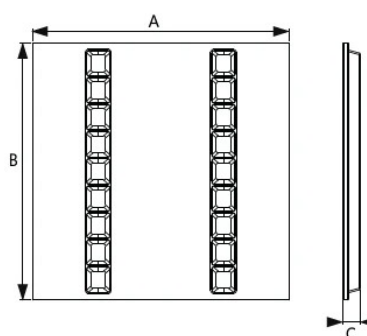

A	B	C
Sq595	595	595	40