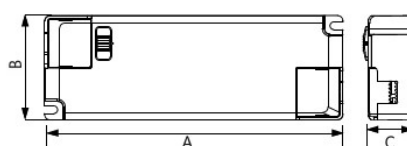

Informações sobre produtos e embalagens

Item			Caixa			
Código item	Descrição do item	Código HS da UE	Dimensões (mm) (CxLxA)	Peso Bruto (kg/peça)	EAN	pc/caixa
542003172500	LEDLugano-P Re295-32W-930/940-U16	94051190	1217x320x46	4.21	6941491729510	1
140055486	LEDPanelRc-SI Re300-Surface-Module-WH-CT	94059900	1290x390x118	4.60	6956321879822	1
542098000800	LEDPanelRC-SI U19 EM-kit 1h	85044083	490x390x150	0.98	6941497702340	1
542098000900	LEDPanelRC-SI U19 EM-kit 3h	85044083	490x390x150	1.08	6941497702333	1
542098009800	LEDPanelRc Re300-Frame-WH	94059900	1290x388x90	1.93	6941497704047	1
542098017700	LEDPanelRc2 Re300-Surface-Kit-WH	94059900	1394x77x68	1.95	6941497720672	1
542098033000	LEDPanelRc-S-B2 Re298 Mounting-Springs	73209090	280x200x170	3.65	6941497740151	1

Condições de aplicação	
Temperatura de funcionamento	-10 ~ 45 °C
Temperatura de aplicação	25 °C
Temperatura de armazenamento	-25 ~ 50 °C

Dimensões (mm)

	A	B	C
Re295	1195	295	40

	A	B	C
Sq595	595	595	40

	A	B	C
On/Off	160	56	24
Dim	180	51	31