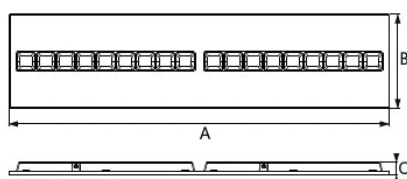

Dimensões (mm)

	A	B	C
Re295	1195	295	40