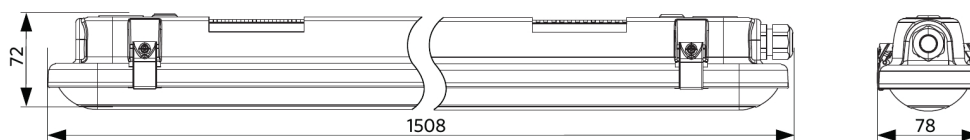

Technische specificaties

Levensduur (L70)	70.000 u
Levensduur (L80)	50.000 u
Aan-/Uit-cycli	100.000
Kleurconsistentie (SDCM)	4
Dimbaarheid	On-Off
Sensor type	Geen sensor
Sensor technologie	Geen sensor
Bundelhoek	120°
Afwerking	Grijs RAL 7035
CRI	> 80
Beschermingsgraad (IP)	IP66
Slagvastheid	IK08
Beschermingsklasse	I
Risicogroep (EN 62471)	RG1
Voorschakelapparaat inbegrepen	Ja
Gloeidraadtest	850°C
Vermogensfactor	≥ 0,9
Diameter van ingangsdraad	1mm² - 2.5mm²
Interne bedrading (mm²)	3x2.5
Max. diameter invoerkabel (mm)	5-11 mm

Elektrische aansluiting

Frequentie	50/60 Hz
Nom. spanning	220-240 V
DC ingangsspanning	Zie catalogusbijlage Aansluitwaarden

Materiaal eigenschappen

Materiaal behuizing	Polycarbonaat
UV-bestendig	Ja
Materiaal optiek	Polycarbonaat
Bevestigingsclips	Roestvaststaal (RVS)

Toepassingscondities

Bedrijfstemperatuur	-20-+45°C
Gebruikstemperatuur	+25°C
Opslagtemperatuur	-30-+60°C

Maatschets (mm)

LEDWP-CLA-P2 L1500