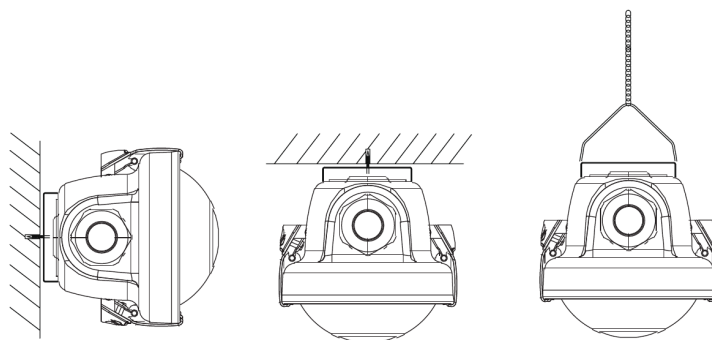

Installatiemogelijkheden