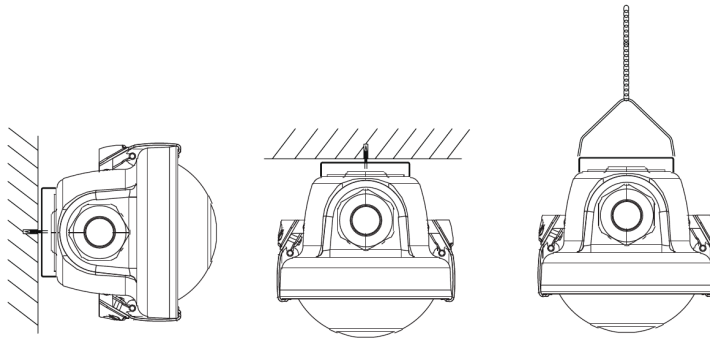

Asennusvaihtoehdot