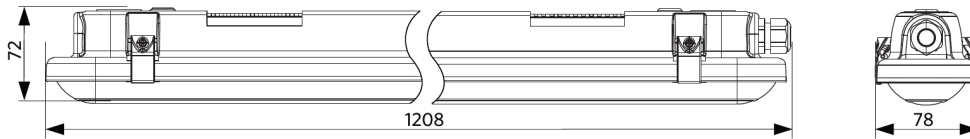

Tekniset tiedot

Polttoikä (h) (L70)	70.000 h
Polttoikä (h) (L80)	50.000 h
Päälle-/poiskytkentöjä	100.000
Väriyhtenäisyys (SDCM)	4
Himmennettävyys	On-Off
Sensor type	Ei anturia
Sensortechniikka	Ei anturia
Säteilykulma	120°
Väri	Harmaa RAL 7035
CRI	> 80
Kotelointiluokka (IP)	IP66
Iskunkestävyysluokka	IK08
Suojausluokka	I
Risk group (EN 62471)	RG1
Sisältää ohjauslaitteen	Kyllä
Hehkulankatesti	850°C
Tehokerroin	≥ 0,9
Tulojohdon halkaisija	1mm² - 2.5mm²
Sisäinen johdotus (mm²)	3x2.5
Tulokaapelin enimmäishalkaisija (mm)	5-11 mm

Sähkösyöttö

Taajuus	50/60 Hz
Nimellisjännitealue	220-240 V
DC input voltage	Katso luettelon liite, Liitântätiedot

Mekaaniset ominaisuudet

Runkomateriaali	Polykarbonaatti
UV:n kestävä	Kyllä
Optinen materiaali	Polykarbonaatti
Kattokiinnikkeet	ruostumaton teräs

Käyttöolosuhteet

Toimintalämpötila	-20-+45°C
Käyttölämpötila	+25°C
Varastointilämpötila	-30-+60°C

Mittapiirustus (mm)

LEDWP-CLA-P2 L1200