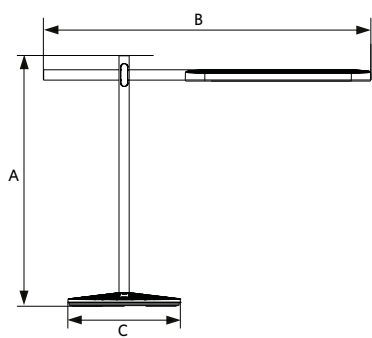

Esquema de dimensiones (mm)

	A	B	C
14W	440	570	196