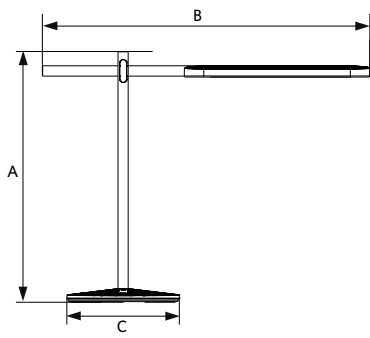

Virtalähde	
Taajuus	50 - 60 Hz
Nimellisjännitealue	220 - 240 V
DC input voltage	Ei
230 V: n kaapelin pituus	1.8 m

Mekaaniset ominaisuudet	
Kotelon materiaali	Alumiini
Optinen materiaali	Polykarbonaatti

## Mittapiirustus (mm)

	A	B	C
14W	440	570	196