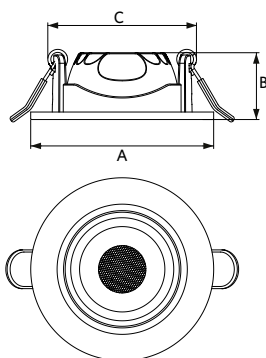

Disegni tecnici (mm)