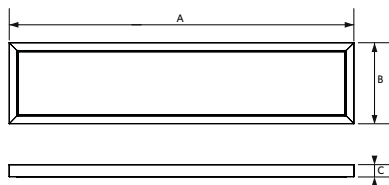

Technische specificaties

Levensduur (L70)	70,000 h
Levensduur (L80)	50,000 h
Aan-/Uit-cycli	100,000
Kleurconsistentie (SDCM)	3
Dimbaarheid	Aan-Uit / DALI2 / BLE2
Bundelhoek	90°
Afwerking	Wit RAL9003
UGR	≤ 19
Beschermingsgraad (IP)	IP20
Slagvastheid (IK)	IK03
Beschermingsklasse	II
Risicogroep (EN 62471)	RG0
Voorschakelapparaat inbegrepen	Ja
Gloeidraadtest	650°C
Percentage uitval driver (na 5,000 uur)	< 1%
Vermogensfactor	> 0.9

Elektrische voeding

Frequentie	50 - 60 Hz
Nom. Spanning	220 - 240 V
DC ingangsspanning	Zie catalogusbijlage Aansluitwaarden

Mechanische eigenschappen

Materiaal behuizing	Aluminium
Materiaal optiek	Polycarbonaat

Omgevingsomstandigheden

Bedrijfstemperatuur	-10 - 45°C
Gebruikstemperatuur	25°C
Opslagtemperatuur	-25 - 50°C

Maatschets (mm)

	A	B	C
L12	1274	370	55
L15	1574	370	55