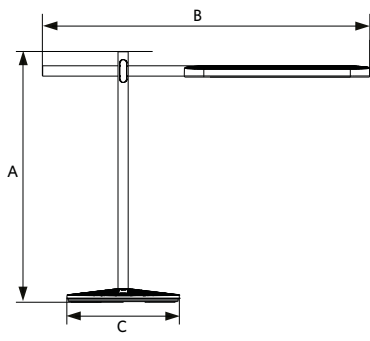

Maatschets (mm)

	A	B	C
14W	440	570	196