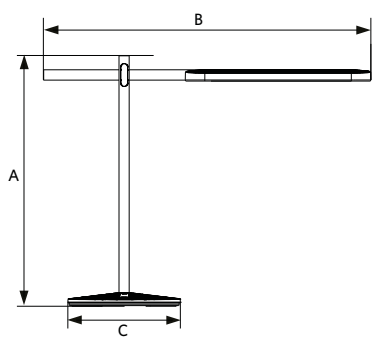

Dimensões (mm)

	A	B	C
14W	440	570	196