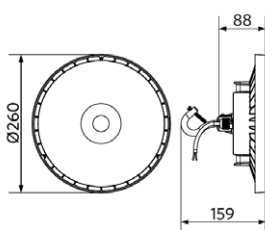

5 VUODEN TAKUU

Tekniset tiedot		Sähkönsyöttö	
Polttoikä (h) (L70)	70.000 h	Taajuus	50/60 Hz
Polttoikä (h) (L80)	50.000 h	Nimellisjännitealue	220-240 V
Päälle-/poiskytkentöjä	100.000	DC input voltage	Ei
Väriyhtenäisyys (SDCM)	4	230 V: n kaapelin pituus	1 m
Himmennettävyyys	On-Off		
Väri	Harmaa Pantone 417U	Mekaaniset ominaisuudet	
CRI	> 80	Kotelon/suojuksen materiaali	alumiini
Kotelointiluokka (IP)	IP65	Optinen materiaali	Polykarbonaatti
Iskunkestävyysluokka	IK08	Suojuksen materiaali	Polykarbonaatti
Suojausluokka	I		
Risk group (EN 62471)	RG1	Käyttöolosuhteet	
Sisältää ohjauslaitteen	Kyllä	Toimintalämpötila	-30-+50°C
Hehkulankatesti	850°C	Käyttölämpötila	+25°C
Tehokerroin	≥ 0,9	Varastointilämpötila	-30-+50°C
Syöksyaalto	4 kV		

Mittapiirustus (mm)

LEDHighbay-E2 70W