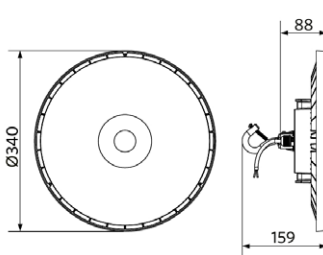

LEDHighbay-E2
110W & 140W