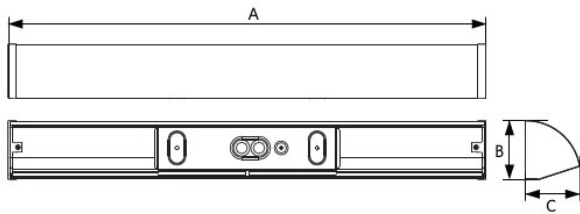

Dimensional Drawing (mm)

Ball	A	B	C
8W	600	182	82
12W	900	182	82

Type	A	B	C
12W	600	72	46
20W	900	72	46

Java	A	B	C
10W	580	72	66

Photometric Data