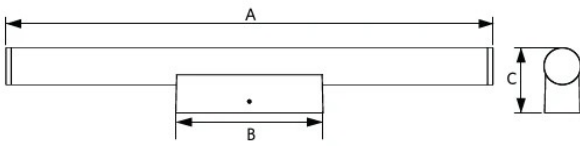

Esquema de dimensiones (mm)

Ball	A	B	C
8W	600	182	82
12W	900	182	82

Type	A	B	C
12W	600	72	46
20W	900	72	46

Java	A	B	C
10W	580	72	66

Datos fotométricos