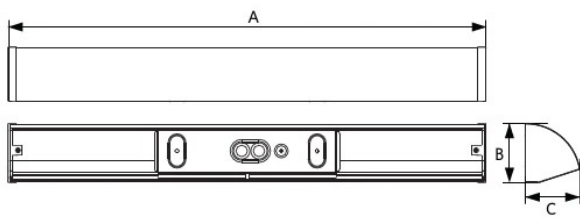

Información sobre el embalaje

Artículo			Caja			
Código artículo	Descripción de artículo	Código HS de la UE	Dimensiones (mm) (LxAnxAI)	Peso Bruto (kg/pc)	EAN	Pc/caja
521028003000	LEDLinear-Java L580 10W-830/840-WH	94051190	840x130x125	1.10	6941491775135	1

Esquema de dimensiones (mm)

Ball	A	B	C
8W	600	182	82
12W	900	182	82

Type	A	B	C
12W	600	72	46
20W	900	72	46

Java	A	B	C
10W	580	72	66

Datos fotométricos