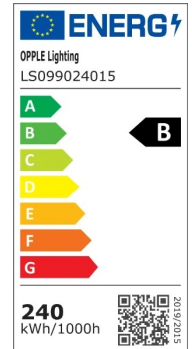

Especificaciones técnicas	
Vida útil (L70)	120.000 h
Vida útil (L80)	80.000 h
Ciclos de encendido/apagado	100.000
Consistencia del color (SDCM)	4
Regulabilidad	BLE2
Color de la carcasa	Gris Pantone 417U
Número RAL	9022
IRC	> 80
Eficacia (lm/W)	180 lm/W
Grado de protección (IP)	IP66
Grado de resistencia (IK)	IK10
Clase de protección	I
Grupo de riesgo (EN 62471)	RG1
Controlador incluido	Correcto
Prueba de hilo incandescente	850 °C
Tasa de fallo del controlador (con 5,000 horas)	≤ 1 %
Factor de potencia	≥ 0,95
Protección contra sobretensiones (kV)	4 kV

Suministro eléctrico	
Frecuencia	50 - 60 Hz
Voltaje AC	220 - 240 V
voltaje de entrada CC	Ver anexo del catálogo
	Especificaciones de conexión
Longitud del cable de 230 V	1 m

Propiedades	
Material de la carcasa	Aluminio
Material óptico	Policarbonato

Condiciones de aplicación	
Temperatura operativa (EM)	0 - 45 °C
Temperatura de aplicación	25 °C
Entorno de almacenamiento (EM)	-10 - 50 °C