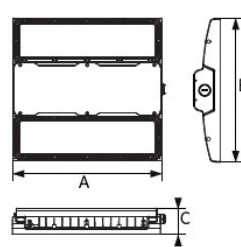

A	B	C
240W	680	325	60
300W	680	325	60