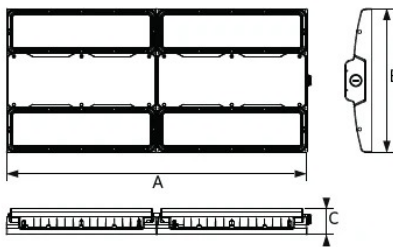

Esquema de dimensiones (mm)