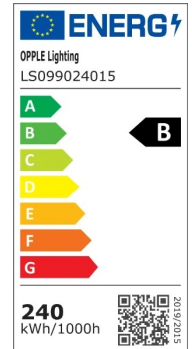

Especificaciones técnicas	
Vida útil (L70)	120.000 h
Vida útil (L80)	80.000 h
Ciclos de encendido/apagado	100.000
Consistencia del color (SDCM)	4
Regulabilidad	BLE2
Color de la carcasa	Gris Pantone 417U
Número RAL	9022
IRC	> 80
Eficacia (lm/W)	180 lm/W
Grado de protección (IP)	IP66
Grado de resistencia (IK)	IK10
Clase de protección	I
Grupo de riesgo (EN 62471)	RG1
Controlador incluido	Correcto
Prueba de hilo incandescente	850 °C
Tasa de fallo del controlador (con 5,000 horas)	≤ 1 %
Factor de potencia	≥ 0,95
Protección contra sobretensiones (kV)	4 kV

Suministro eléctrico	
Frecuencia	50 - 60 Hz
Voltaje AC	220 - 240 V
voltaje de entrada CC	Ver anexo del catálogo
	Especificaciones de conexión
Longitud del cable de 230 V	1 m

Propiedades	
Material de la carcasa	Aluminio
Material óptico	Policarbonato

Condiciones de aplicación	
Temperatura operativa	-25 - 45 °C
Temperatura de aplicación	25 °C
Entorno de almacenamiento	-30 - 50 °C