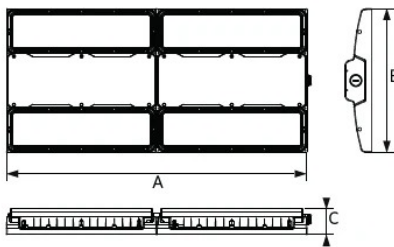

Esquema de dimensiones (mm)