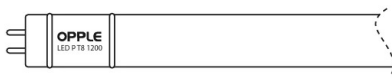

Produktmaße (mm)

| | A | B | C |
|-------|------|------|----|
| L600 | 603 | 589 | 26 |
| L1200 | 1213 | 1199 | 26 |
| L1500 | 1514 | 1500 | 26 |

Installations-Varianten

Einseitiger Anschluss

Lichttechnische Daten