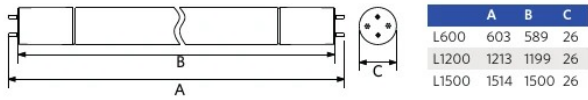

Mittapiirustus (mm)