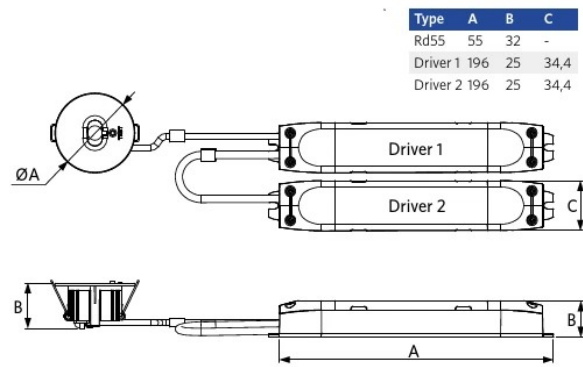

Informações sobre produtos e embalagens

Item			Caixa			
Código item	Descrição do item	Código HS da UE	Dimensões (mm) (CxLxA)	Peso Bruto (kg/peça)	EAN	pc/caixa
572005004300	LEDEM-Spot-E Sq80-3W-DALI-AS/W-EM3-WH	94051190	330x87x45	0.42	6941491790268	1
542098030700	Junction-Box-WH	85369010	43x103x36	0.06	6941408868684	1

Alimentação elétrica

Frequência	50 - 60
Tensão nominal AC	200 - 240 V
[Battery voltage]	6.4

Alimentação elétrica

Material da estrutura	Policarbonato
-----------------------	---------------

Condições de aplicação

Temperatura de funcionamento	0 - 45
Temperatura de aplicação	25
Temperatura de armazenamento	0 - 60

Dimensões (mm)

Dados fotométricos