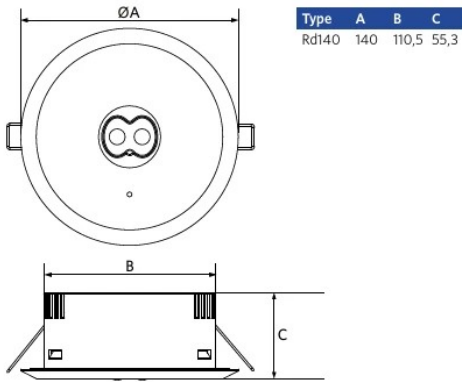

Informações sobre produtos e embalagens

Item			Caixa			
Código item	Descrição do item	Código HS da UE	Dimensões (mm) (CxLxA)	Peso Bruto (kg/peça)	EAN	pc/caixa
572005004300	LEDEM-Spot-E Sq80-3W-DALI-AS/W-EM3-WH	94051190	330x87x45	0.42	6941491790268	1
542098030700	Junction-Box-WH	85369010	43x103x36	0.06	6941408868684	1

Temperatura de funcionamento	0 - 45
Temperatura de aplicação	25
Temperatura de armazenamento	0 - 60

Dimensões (mm)

Dados fotométricos