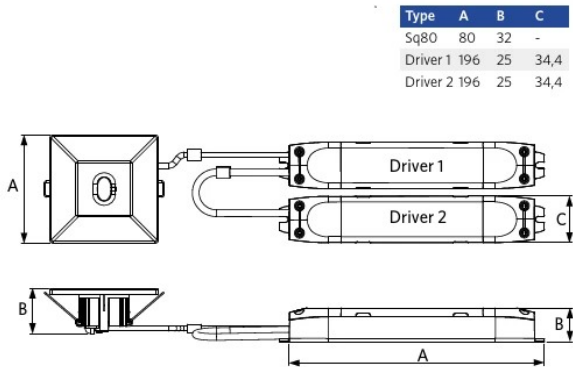

Informações sobre produtos e embalagens

Item			Caixa			
Código item	Descrição do item	Código HS da UE	Dimensões (mm) (CxLxA)	Peso Bruto (kg/peça)	EAN	pc/caixa
572005004300	LEDEM-Spot-E Sq80-3W-DALI-AS/W-EM3-WH	94051190	330x87x45	0.42	6941491790268	1
542098030700	Junction-Box-WH	85369010	43x103x36	0.06	6941408868684	1

Temperatura de funcionamento	0 - 45
Temperatura de aplicação	25
Temperatura de armazenamento	0 - 60

Dimensões (mm)

Dados fotométricos