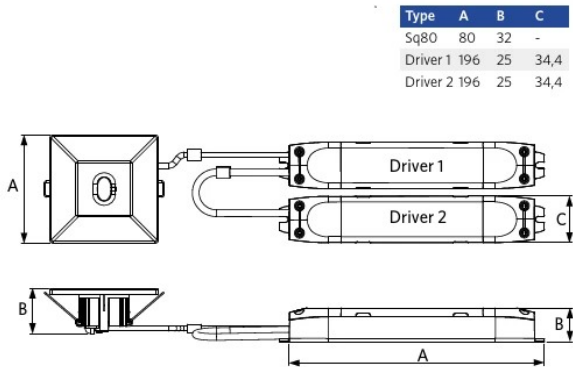

Informações sobre produtos e embalagens

Item				Caixa			
Código item	Descrição do item	Código HS da UE	Dimensões (mm) (CxLxA)	Peso Bruto (kg/peça)	EAN	pc/caixa	
572005004400	LEDEM-Spot-E Sq80-3W-DALI-AS/W-EM3-BL	94051190	330x87x45	0.42	6941491790275	1	
542098030700	Junction-Box-WH	85369010	43x103x36	0.06	6941408868684	1	

Temperatura de funcionamento	0 - 45
Temperatura de aplicação	25
Temperatura de armazenamento	0 - 60

Dimensões (mm)

Dados fotométricos