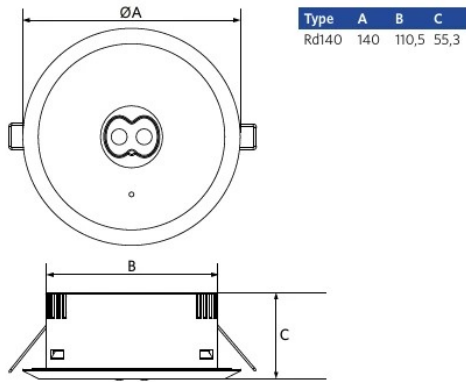

Informações sobre produtos e embalagens

Item				Caixa			
Código item	Descrição do item	Código HS da UE	Dimensões (mm) (CxLxA)	Peso Bruto (kg/peça)	EAN	pc/caixa	
572005004400	LEDEM-Spot-E Sq80-3W-DALI-AS/W-EM3-BL	94051190	330x87x45	0.42	6941491790275	1	
542098030700	Junction-Box-WH	85369010	43x103x36	0.06	6941408868684	1	

Temperatura de funcionamento	0 - 45
Temperatura de aplicação	25
Temperatura de armazenamento	0 - 60

Dimensões (mm)

Dados fotométricos