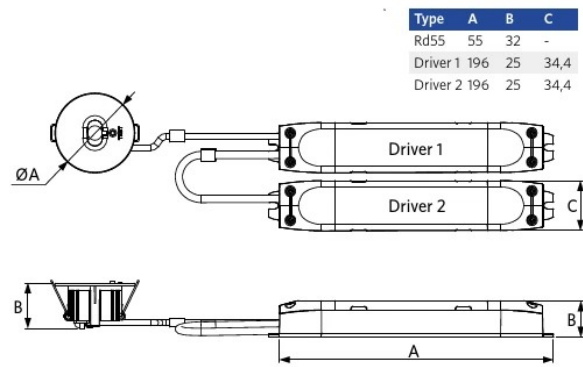

Informações sobre produtos e embalagens

Item				Caixa			
Código item	Descrição do item	Código HS da UE	Dimensões (mm) (CxLxA)	Peso Bruto (kg/peça)	EAN	pc/caixa	
572005004400	LEDEM-Spot-E Sq80-3W-DALI-AS/W-EM3-BL	94051190	330x87x45	0.42	6941491790275	1	
542098030700	Junction-Box-WH	85369010	43x103x36	0.06	6941408868684	1	

Alimentação elétrica

Frequência	50 - 60
Tensão nominal AC	200 - 240 V
[Battery voltage]	6.4

Alimentação elétrica

Material da estrutura	Policarbonato
-----------------------	---------------

Condições de aplicação

Temperatura de funcionamento	0 - 45
Temperatura de aplicação	25
Temperatura de armazenamento	0 - 60

Dimensões (mm)

Dados fotométricos