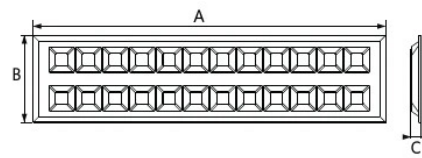

### Alimentação elétrica

Material da estrutura	Alumínio
Material ótico	Policarbonato

## Dimensões (mm)

	A	B	C
On/Off	160	56	24
Dim	180	51	31

Type	A	B	C
Re295	1195	295	35

Type	A	B	C
Sq595	595	595	35