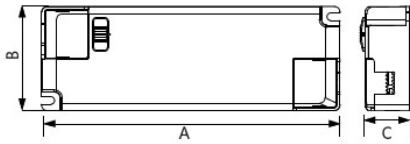

### Alimentação elétrica

Material da estrutura	Alumínio
Material ótico	Policarbonato

## Dimensões (mm)

	A	B	C
On/Off	160	56	24
Dim	180	51	31

Type	A	B	C
Re295	1195	295	35

Type	A	B	C
Sq595	595	595	35