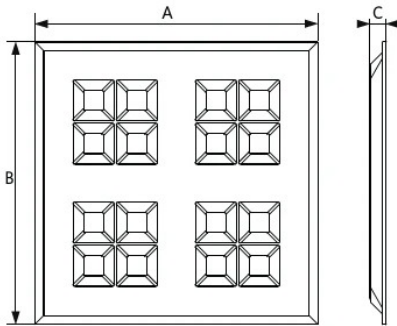

## Dimensões (mm)

	A	B	C
On/Off	160	56	24
Dim	180	51	31

Type	A	B	C
Re295	1195	295	35

Type	A	B	C
Sq595	595	595	35