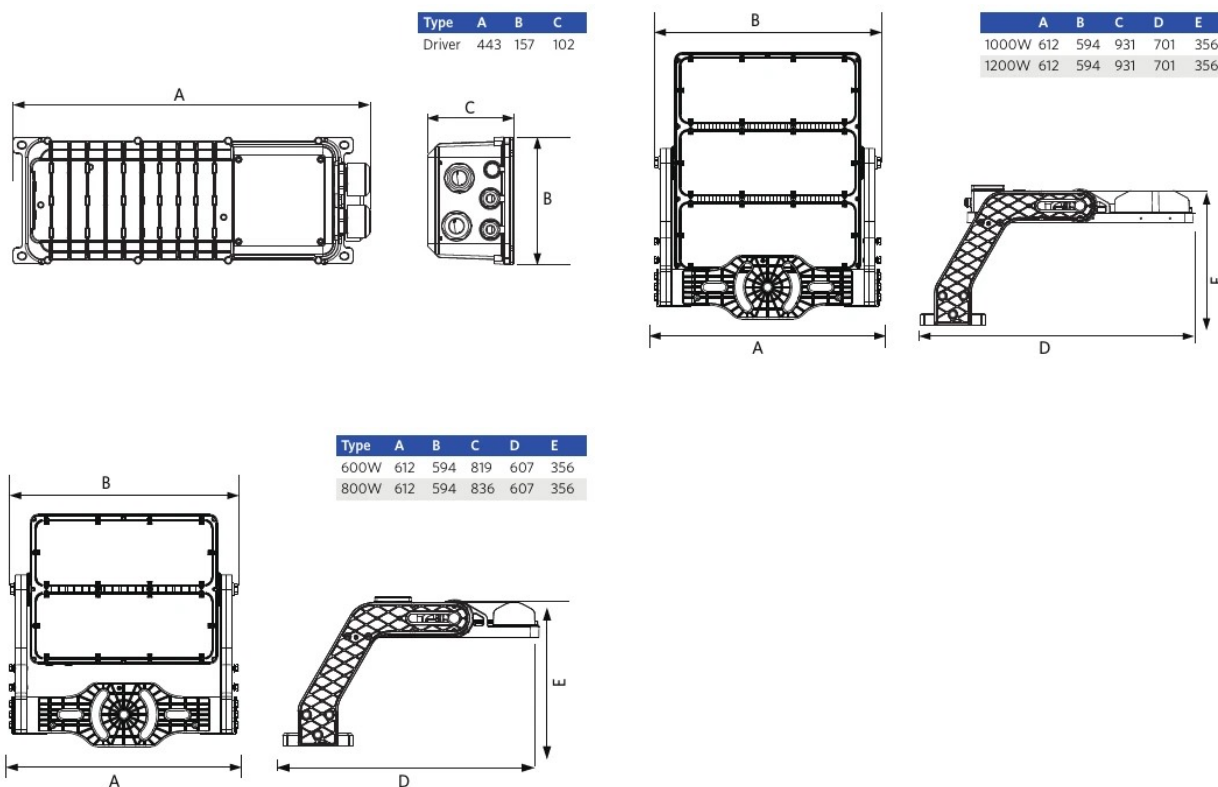

Technische specificaties	
Levensduur (L70)	100.000 h
Levensduur (L80)	70.000 h
Aan-/Uit-cycli	100.000
Kleurconsistentie (SDCM)	6
Dimbaarheid	DALI2 / 1-10V / DMX
Afwerking	Mat zwart
Kleurweergave index (CRI)	> 70
Beschermingsgraad (IP)	IP66
Slagvastheid (IK)	IK08
Beschermingsklasse	I
Risicogroep (EN 62471)	RG1
Voorschakelapparaat inbegrepen	Nee
Gloeidraadtest	850 °C
Percentage uitval driver (na 5,000 uur)	≤ 0,003 %
Vermogensfactor	≥ 0,95
Piekspanning beveiliging (kV)	20 kV

Elektrische aansluiting	
Frequentie	50 - 60 Hz
Nominale spanning	200 - 528 V
DC ingangsspanning	Zie catalogusbijlage Aansluitwaarden

Materiaal eigenschappen	
Materiaal behuizing	Aluminium
Materiaal optiek	Polycarbonaat
Cover materiaal	Polycarbonaat
Kustlijnbestendig	Ja

Toepassingscondities	
Bedrijfstemperatuur	-30 - 45 °C
Gebruikstemperatuur	25 °C
Opslagtemperatuur	-30 - 50 °C

Maatschets (mm)