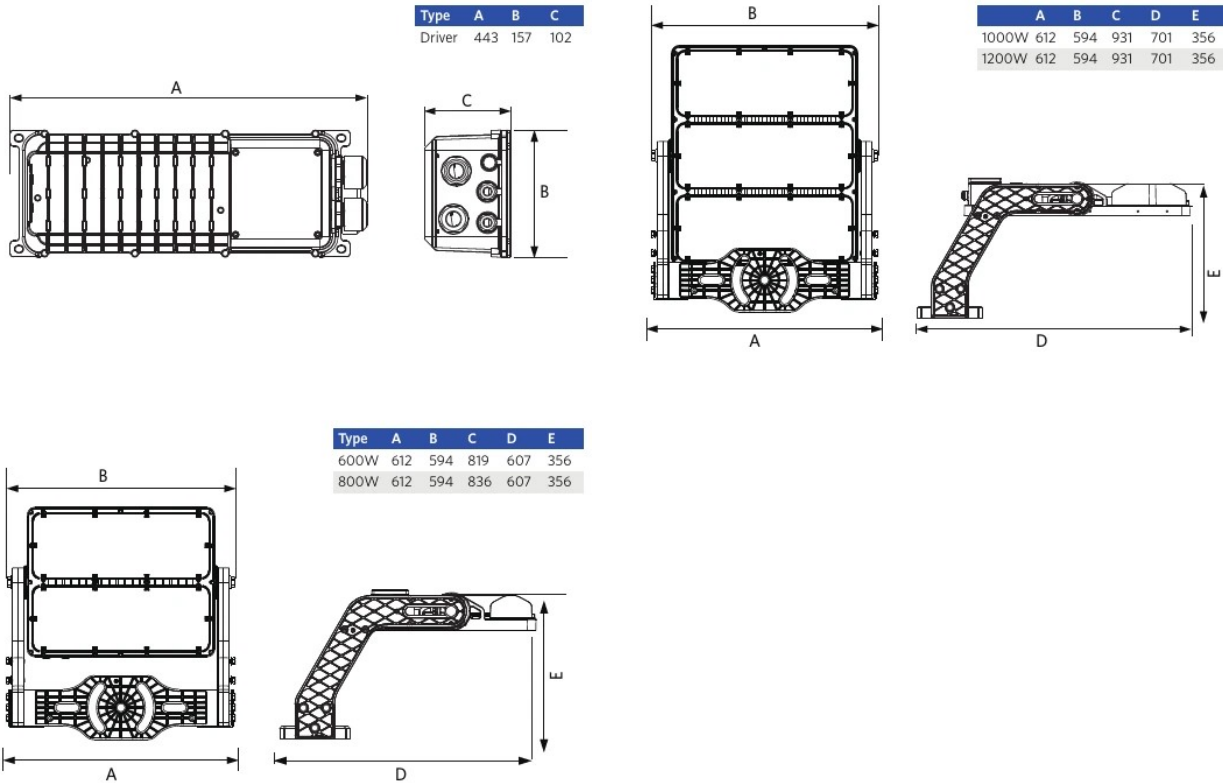

Technische specificaties	
Levensduur (L70)	100.000 h
Levensduur (L80)	70.000 h
Aan-/Uit-cycli	100.000
Kleurconsistentie (SDCM)	6
Dimbaarheid	DALI2 / 1-10V / DMX
Afwerking	Mat zwart
Kleurweergave index (CRI)	> 70
Beschermingsgraad (IP)	IP66
Slagvastheid (IK)	IK08
Beschermingsklasse	I
Risicogroep (EN 62471)	RG1
Voorschakelapparaat inbegrepen	Nee
Gloeidraadtest	850 °C
Percentage uitval driver (na 5,000 uur)	≤ 0,003 %
Vermogensfactor	≥ 0,95
Piekspanning beveiliging (kV)	20 kV

Elektrische aansluiting	
Frequentie	50 - 60 Hz
Nominale spanning	200 - 528 V
DC ingangsspanning	Zie catalogusbijlage Aansluitwaarden

Materiaal eigenschappen	
Materiaal behuizing	Aluminium
Materiaal optiek	Polycarbonaat
Cover materiaal	Polycarbonaat
Kustlijnbestendig	Ja

Toepassingscondities	
Bedrijfstemperatuur	-30 - 45 °C
Gebruikstemperatuur	25 °C
Opslagtemperatuur	-30 - 50 °C

Maatschets (mm)