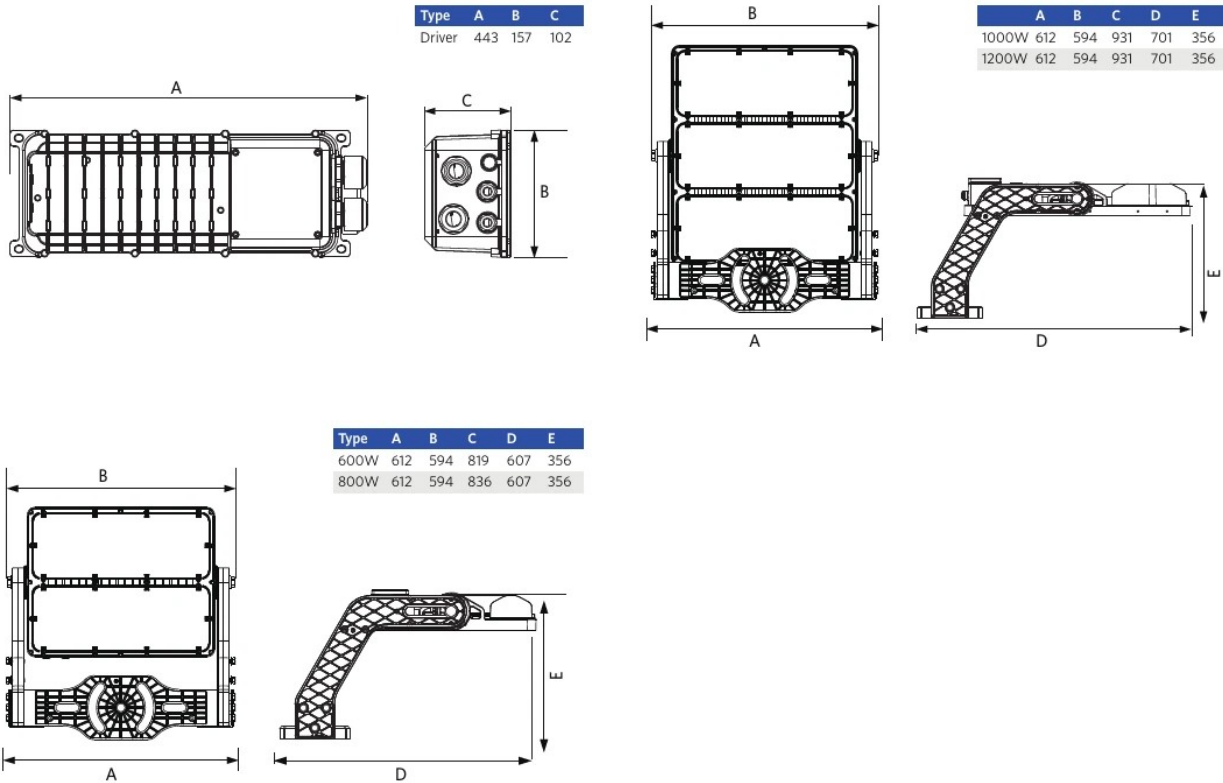

Technische specificaties

Levensduur (L70)	100.000 h
Levensduur (L80)	70.000 h
Aan-/Uit-cycli	100.000
Kleurconsistentie (SDCM)	6
Dimbaarheid	DALI2 / 1-10V / DMX
Afwerking	Mat zwart
Kleurweergave index (CRI)	> 70
Beschermingsgraad (IP)	IP66
Slagvastheid (IK)	IK08
Beschermingsklasse	I
Risicogroep (EN 62471)	RG1
Voorschakelapparaat inbegrepen	Nee
Gloeidraadtest	850 °C
Percentage uitval driver (na 5,000 uur)	≤ 0,003 %
Vermogensfactor	≥ 0,95
Piekspanning beveiliging (kV)	20 kV

Elektrische aansluiting

Frequentie	50 - 60 Hz
Nominale spanning	200 - 528 V
DC ingangsspanning	Zie catalogusbijlage
Aansluitwaarden	

Materiaal eigenschappen

Materiaal behuizing	Aluminium
Materiaal optiek	Polycarbonaat
Cover materiaal	Polycarbonaat
Kustlijnbestendig	Ja

Toepassingscondities

Bedrijfstemperatuur	-30 - 45 °C
Gebruikstemperatuur	25 °C
Opslagtemperatuur	-30 - 50 °C

Maatschets (mm)