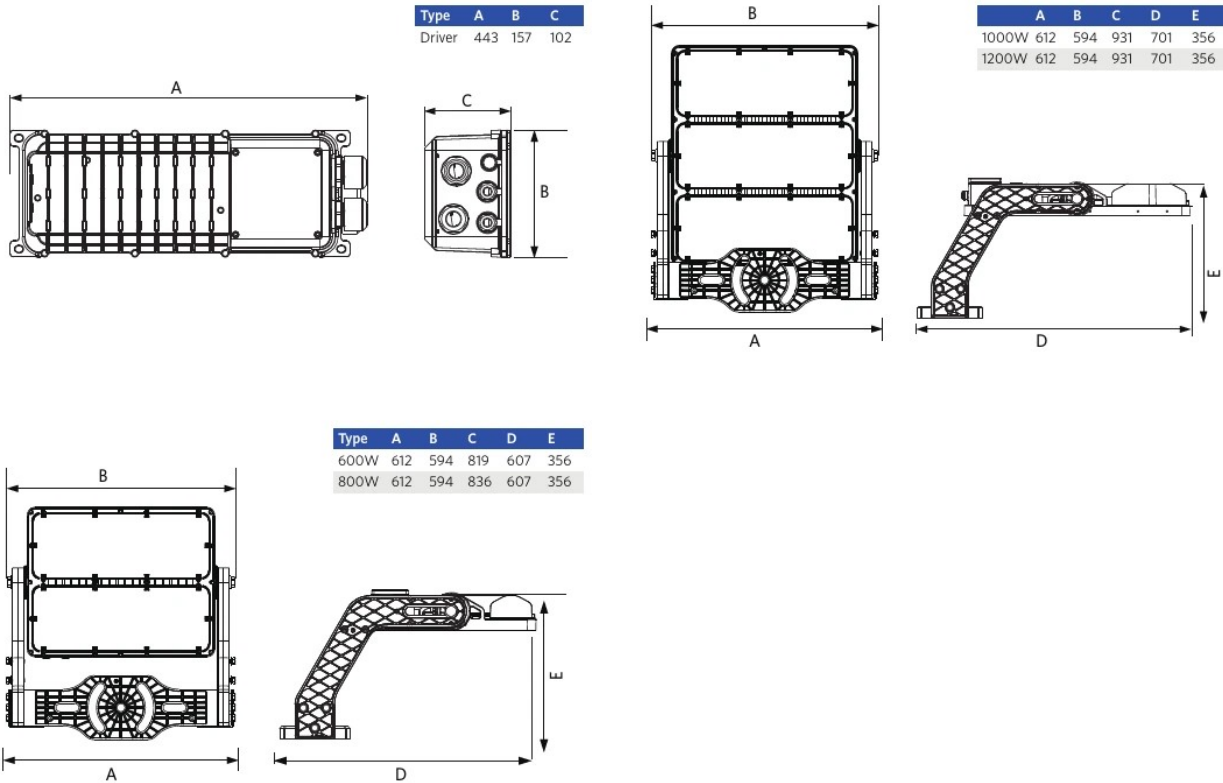

Technische specificaties

Levensduur (L70)	100.000 h
Levensduur (L80)	70.000 h
Aan-/Uit-cycli	100.000
Kleurconsistentie (SDCM)	6
Dimbaarheid	DALI2 / 1-10V / DMX
Afwerking	Mat zwart
Kleurweergave index (CRI)	> 70
Beschermingsgraad (IP)	IP66
Slagvastheid (IK)	IK08
Beschermingsklasse	I
Risicogroep (EN 62471)	RG1
Voorschakelapparaat inbegrepen	Nee
Gloeidraadtest	850 °C
Percentage uitval driver (na 5,000 uur)	≤ 0,003 %
Vermogensfactor	≥ 0,95
Piekspanning bevoelings (kV)	20 kV

Elektrische aansluiting

Frequentie	50 - 60 Hz
Nominale spanning	200 - 528 V
DC ingangsspanning	Zie catalogusbijlage Aansluitwaarden

Materiaal eigenschappen

Materiaal behuizing	Aluminium
Materiaal optiek	Polycarbonaat
Cover materiaal	Polycarbonaat
Kustlijnbestendig	Ja

Toepassingscondities

Bedrijfstemperatuur	-30 - 45 °C
Gebruikstemperatuur	25 °C
Opslagtemperatuur	-30 - 50 °C

Maatschets (mm)