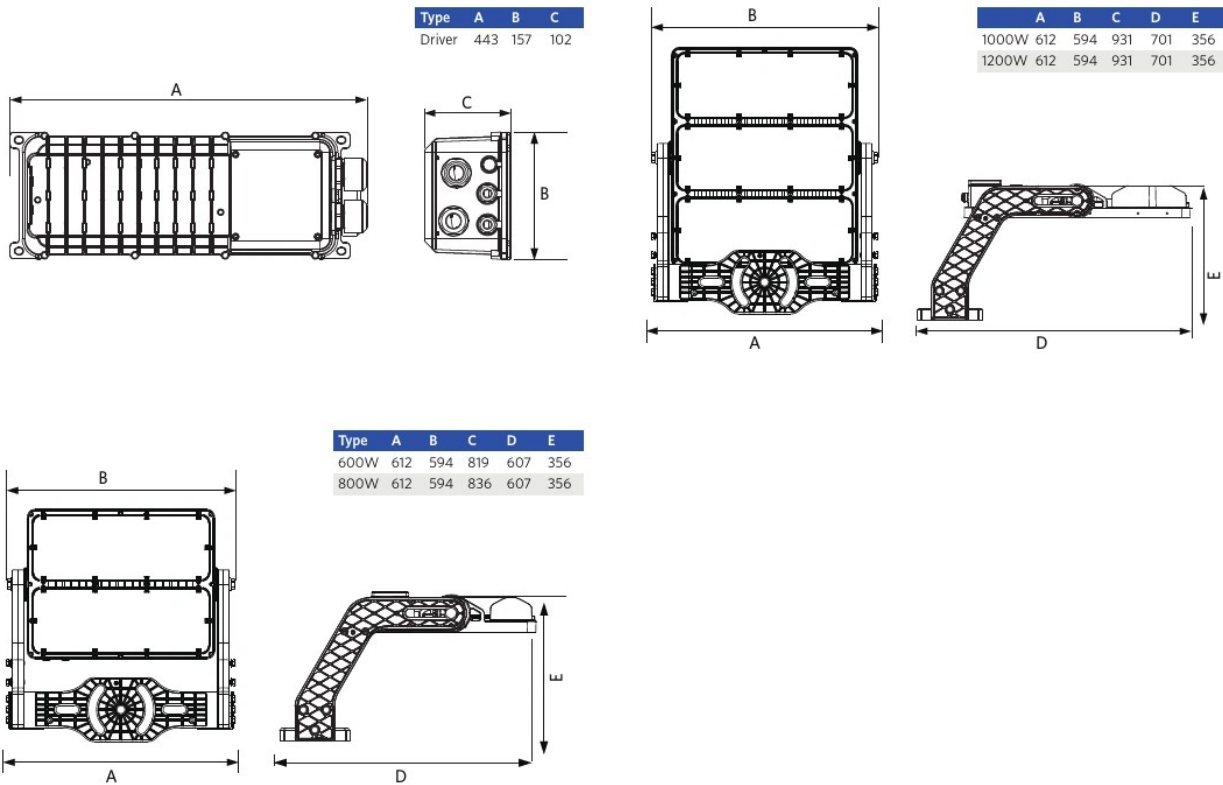

Technische specificaties

Levensduur (L70)	100.000 h
Levensduur (L80)	70.000 h
Aan-/Uit-cycli	100.000
Kleurconsistentie (SDCM)	6
Dimbaarheid	DALI2 / 1-10V / DMX
Afwerking	Mat zwart
Kleurweergave index (CRI)	> 70
Beschermingsgraad (IP)	IP66
Slagvastheid (IK)	IK08
Beschermingsklasse	I
Risicogroep (EN 62471)	RG1
Voorschakelapparaat inbegrepen	Nee
Gloeidraadtest	850 °C
Percentage uitval driver (na 5,000 uur)	≤ 0,003 %
Vermogensfactor	≥ 0,95
Piekspanning bevoelings (kV)	20 kV

Elektrische aansluiting

Frequentie	50 - 60 Hz
Nominale spanning	200 - 528 V
DC ingangsspanning	Zie catalogusbijlage Aansluitwaarden

Materiaal eigenschappen

Materiaal behuizing	Aluminium
Materiaal optiek	Polycarbonaat
Cover materiaal	Polycarbonaat
Kustlijnbestendig	Ja

Toepassingscondities

Bedrijfstemperatuur	-30 - 45 °C
Gebruikstemperatuur	25 °C
Opslagtemperatuur	-30 - 50 °C

Maatschets (mm)