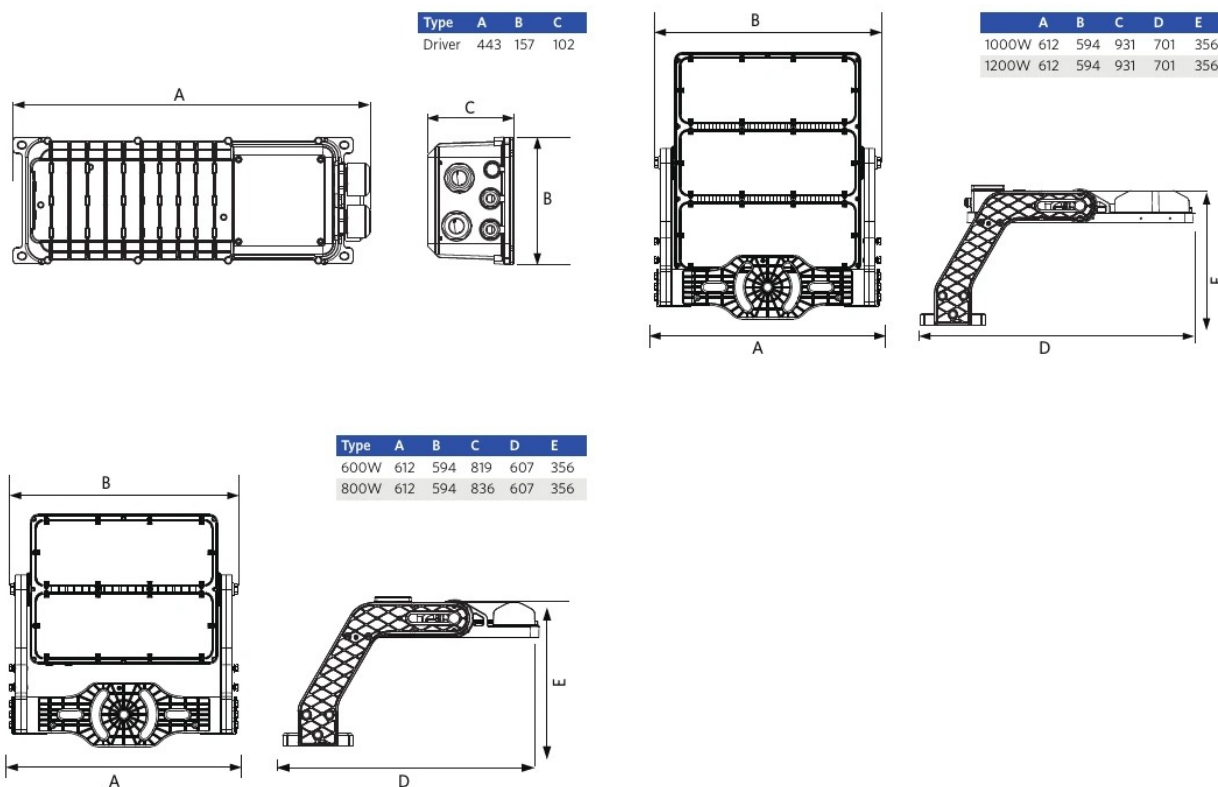

## Artikel- en verpakkingsinformatie

Item			Doos			
Artikelcode	Artikelomschrijving	EU HS-code	Afmetingen (mm) (LxBxH)	Brutogewicht (kg/st)	EAN	st/doos
720001009500	LED FloodOly-P2 Re700-1200W-740-N-LUM	94051190	910x630x295	23.60	6941491786186	1
709098001600	FloodOly-P Mounting-Kit-Out-Pole	94059900	420x240x290	5.50	6931783016480	1
709098001800	FloodOly-P Aiming-Device	94051190	390x355x305	10.70	6931783016497	1
709098003200	FloodOly-P Visor-Fixed-AS-Side-1Mod	94059900	490x185x100	0.29	6931783026335	1
709098003300	FloodOly-P Visor-Fixed-XN/N/W-1Mod	94059900	490x145x110	0.35	6931783026342	1
720001011100	FloodOly-P2 Driver-1200W-DA/10V/DMX	85369010	515x230x210	6.80	6941491786308	1

## Maatschets (mm)