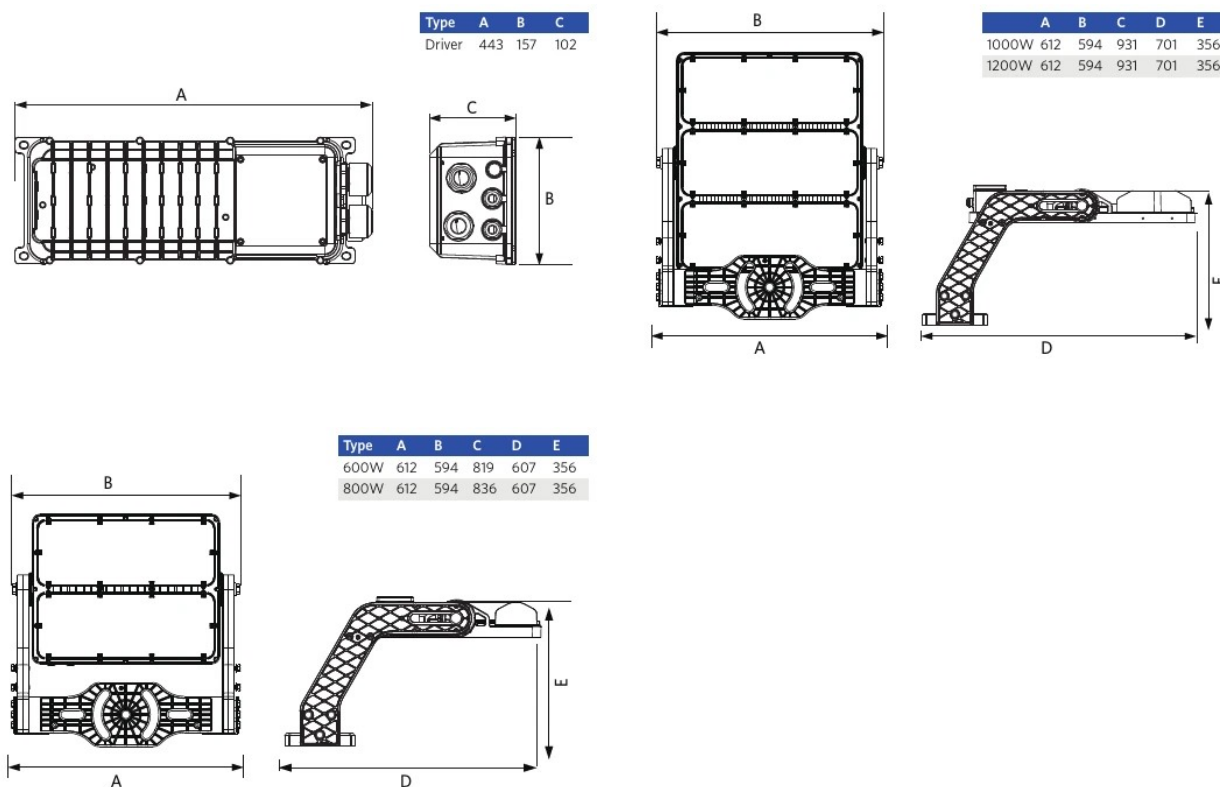

Technische specificaties	
Levensduur (L70)	100.000 h
Levensduur (L80)	70.000 h
Aan-/Uit-cycli	100.000
Kleurconsistentie (SDCM)	6
Dimbaarheid	DALI2 / 1-10V / DMX
Afwerking	Mat zwart
Kleurweergave index (CRI)	> 70
Beschermingsgraad (IP)	IP66
Slagvastheid (IK)	IK08
Beschermingsklasse	I
Risicogroep (EN 62471)	RG1
Voorschakelapparaat inbegrepen	Nee
Gloeidraadtest	850 °C
Percentage uitval driver (na 5,000 uur)	≤ 0,003 %
Vermogensfactor	≥ 0,95
Piekspanning beveiliging (kV)	20 kV

Elektrische aansluiting	
Frequentie	50 - 60 Hz
Nominale spanning	200 - 528 V
DC ingangsspanning	Zie catalogusbijlage Aansluitwaarden

Materiaal eigenschappen	
Materiaal behuizing	Aluminium
Materiaal optiek	Polycarbonaat
Cover materiaal	Polycarbonaat
Kustlijnbestendig	Ja

Toepassingscondities	
Bedrijfstemperatuur	-30 - 45 °C
Gebruikstemperatuur	25 °C
Opslagtemperatuur	-30 - 50 °C

Maatschets (mm)