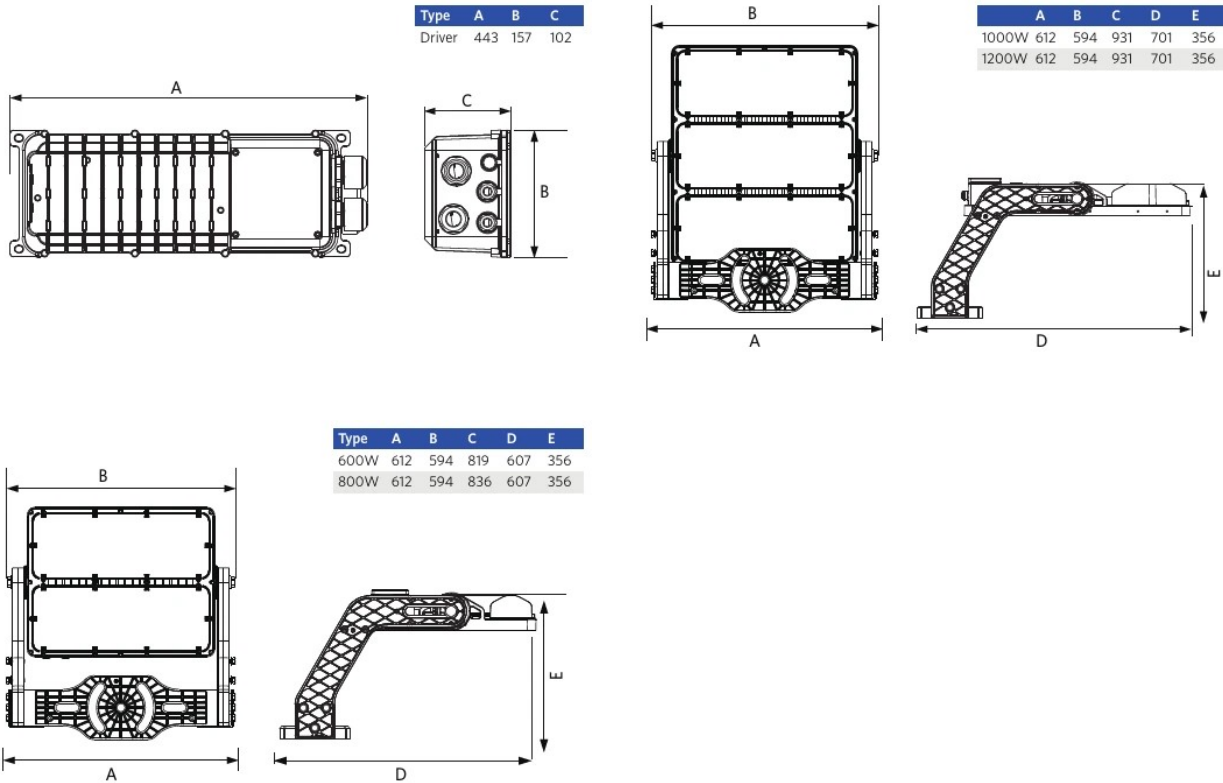

## Artikel- en verpakkingsinformatie

Artikelcode	Item	EU HS-code	Doos			
			Afmetingen (mm) (LxBxH)	Brutogewicht (kg/st)	EAN	st/doos
720001010500	LEDfloodOly-P2 Re600-800W-757-N-LUM	94051190	805x630x295	18.62	6941491785936	1
709098001600	FloodOly-P Mounting-Kit-Out-Pole	94059900	420x240x290	5.50	6931783016480	1
709098001800	FloodOly-P Aiming-Device	94051190	390x355x305	10.70	6931783016497	1
709098003200	FloodOly-P Visor-Fixed-AS-Side-1Mod	94059900	490x185x100	0.29	6931783026335	1
709098003300	FloodOly-P Visor-Fixed-XN/N/W-1Mod	94059900	490x145x110	0.35	6931783026342	1
720001011700	FloodOly-P2 Driver-800W-DA/10V/DMX	85369010	515x230x210	6.80	6941491786315	1

## Maatschets (mm)